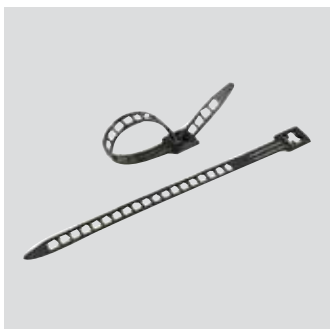

Stahovací pásy pro LED pásy 100
Katalogové č. 690014204