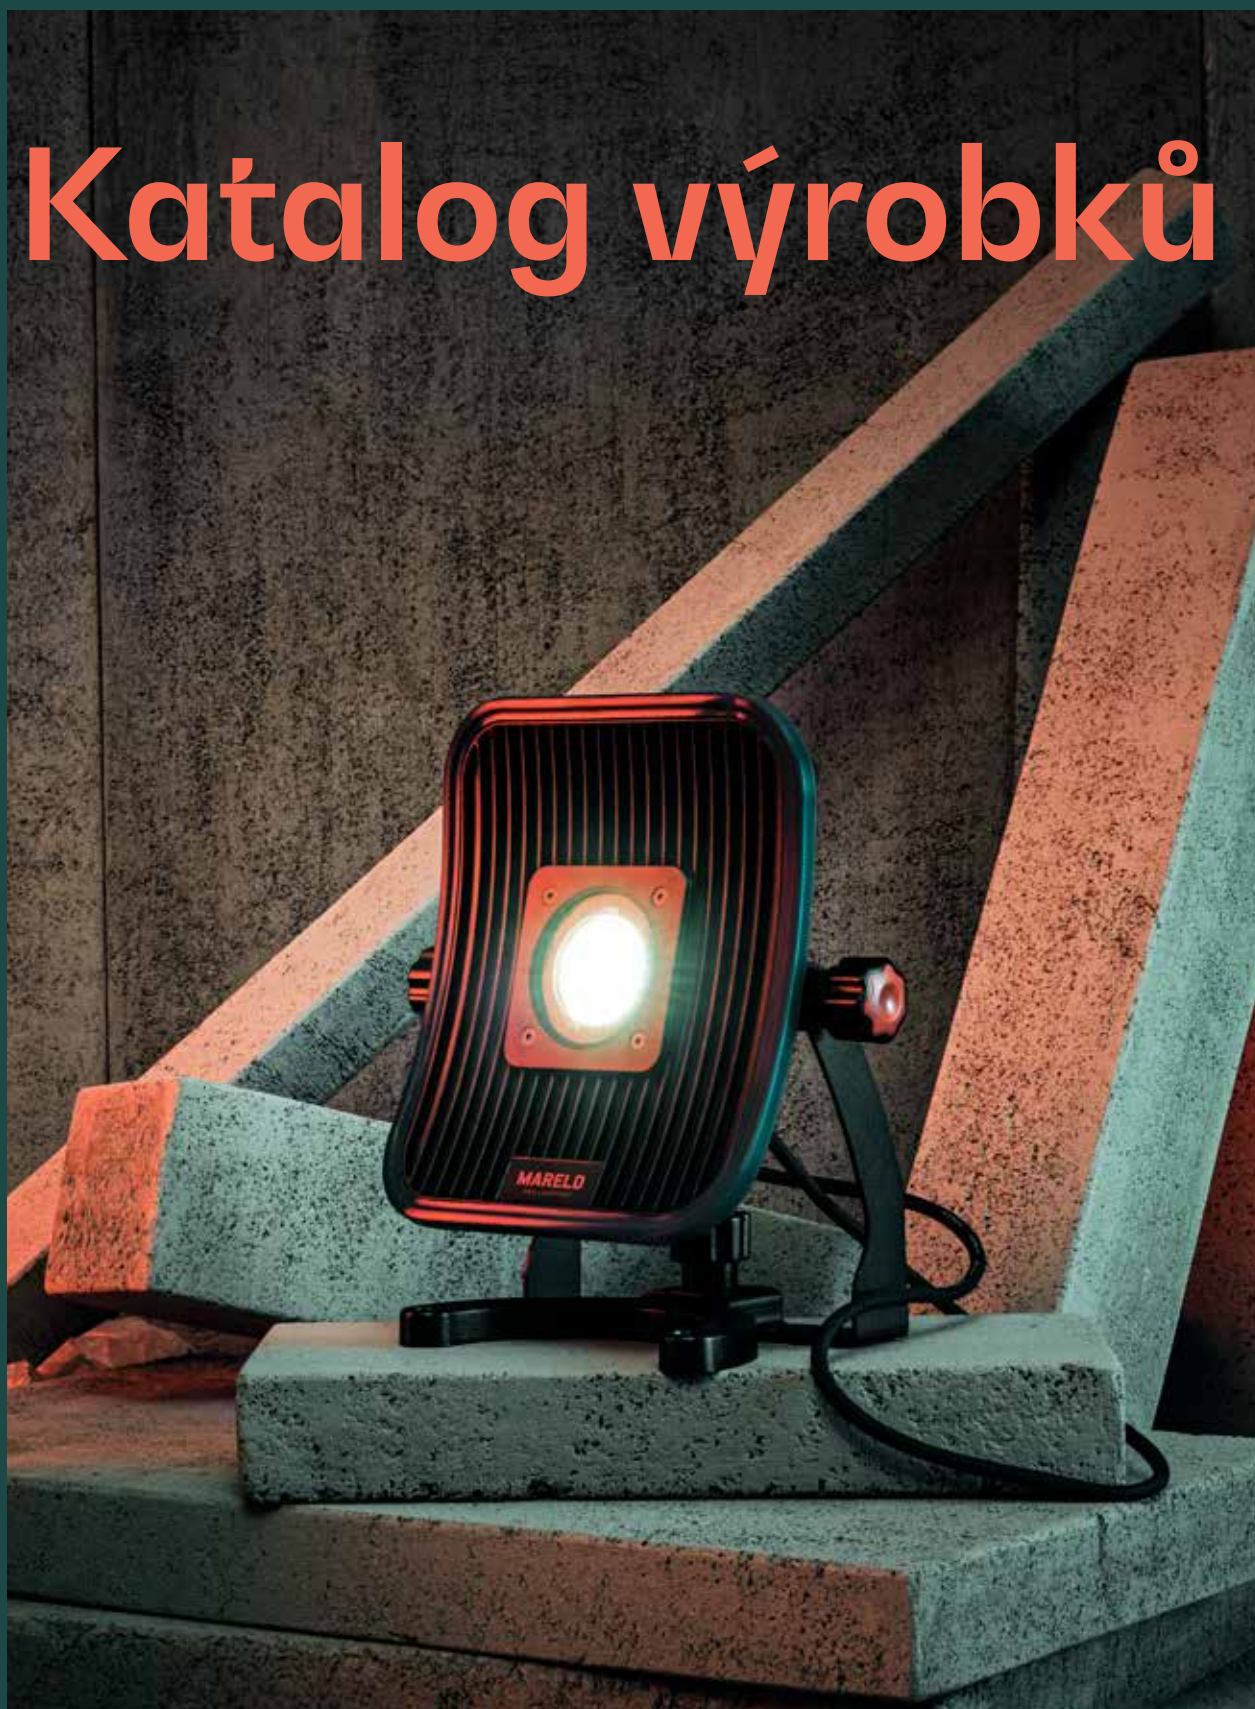

MARELD
PRO LIGHTING®

Katalog výrobků

Pracovní svítilny / LED pásy / Čelovky
Baterky / Ruční svítilny / Příslušenství