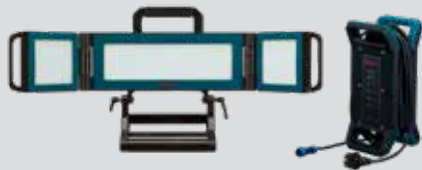

Vapor 20000 APP se SENZOREM

Lumen 20000

IP 65

Katalogové č. 690012109

Tři nastavitelné zdroje světla | Síťové napájení AC | Velmi silné světlo | Možnost složení pro snadnou přepravu | Ovládání pomocí aplikace se senzorem

Vapor 20000 App & Sensor má tři nastavitelné a stmívatelné světelné zdroje, které díky matnému krytu poskytují fantastické, téměř antireflexní světlo. Svítidlo má funkci stmívání a je vybaveno pohybovým senzorem pro automatické zapnutí a vypnutí. Světlo lze ovládat také pomocí aplikace Mesh Lamp. Součástí sady je napájecí zdroj. Po použití lze lampu snadno složit pro bezpečnou a pohodlnou přepravu. Svítidlo nejlépe funguje v kombinaci se stativem.

Kompatibilní příslušenství: stativ.