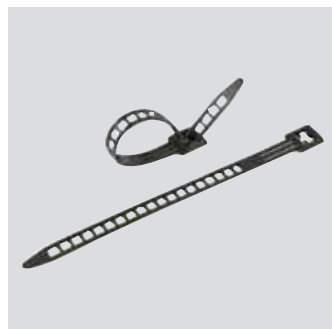

Stahovací pásy pro LED pásy 200
Katalogové č. 690014303