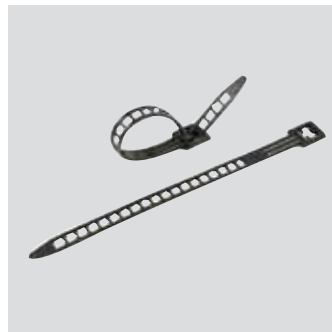

Stahovací pásy pro LED pásy 10
Katalogové č. 690014105